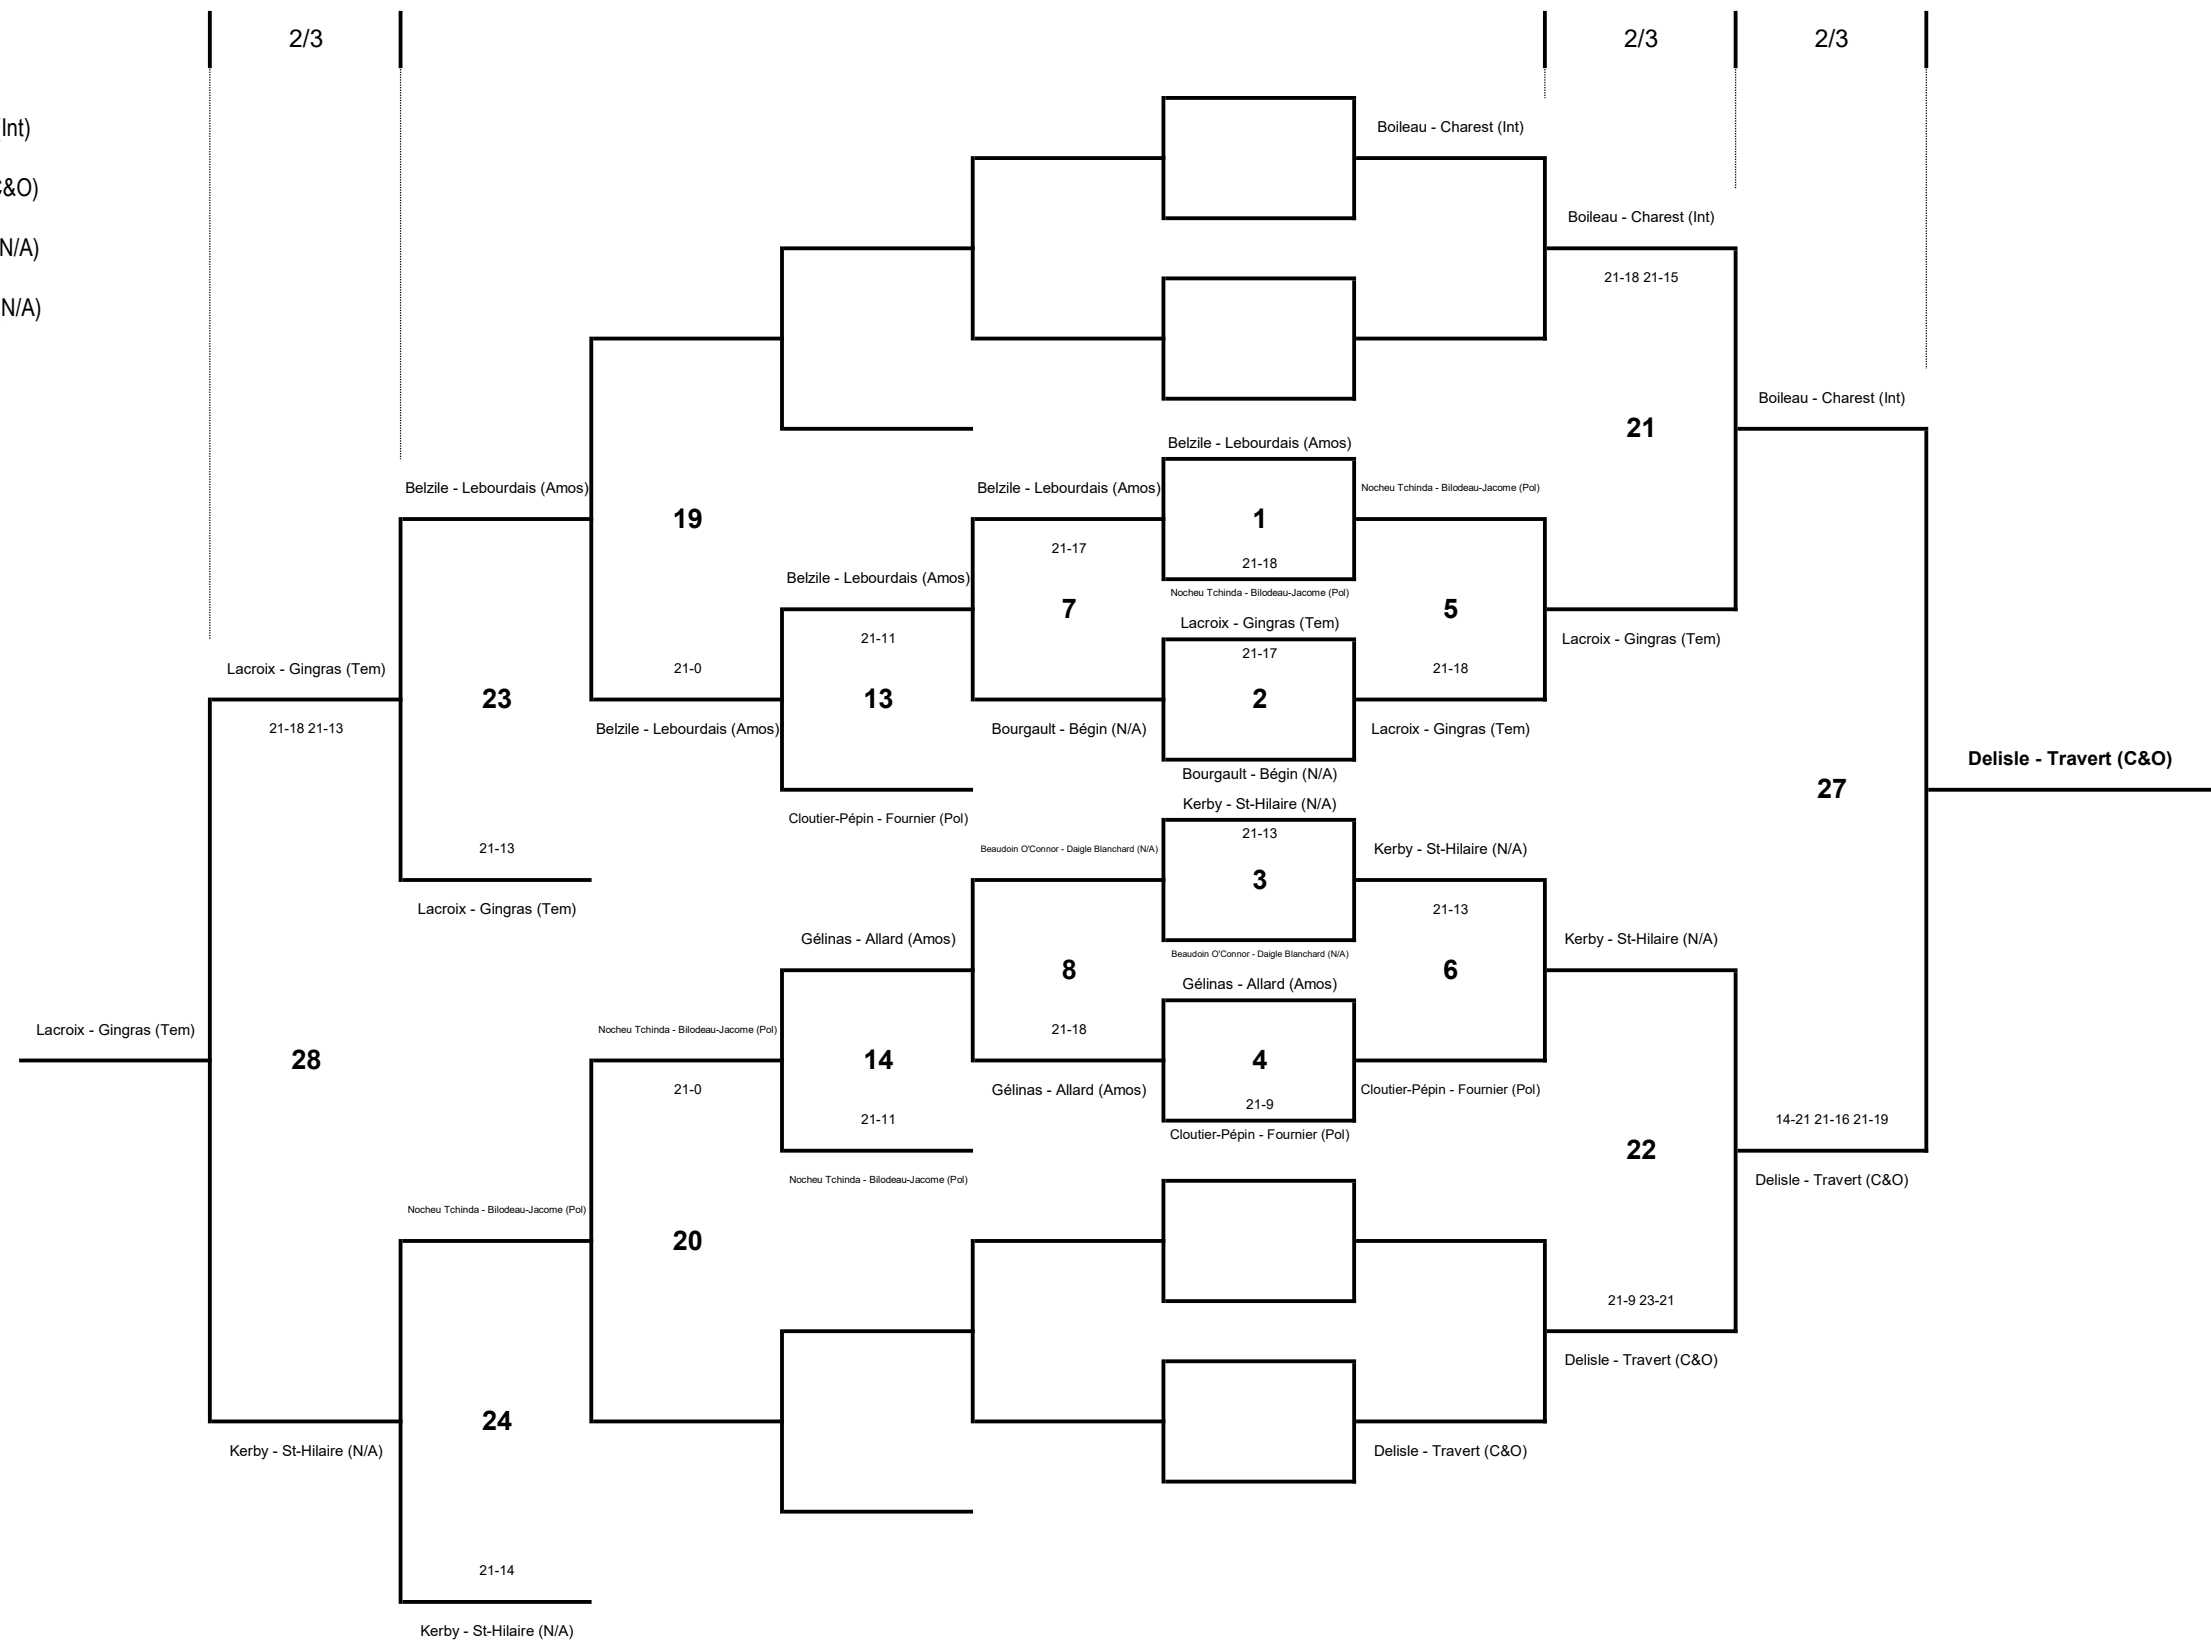

Double masculin U15

Favoris

- #1 Boileau - Charest (Int)
- #2 Delisle - Travert (C&O)
- #3 Kerby - St-Hilaire (N/A)
- #4 Bourgault - Bégin (N/A)

Double Féminin U15

- Favoris**
#1 Perron - Viens (Amos)
#2 Bedard - Dion-Roy (Pol)